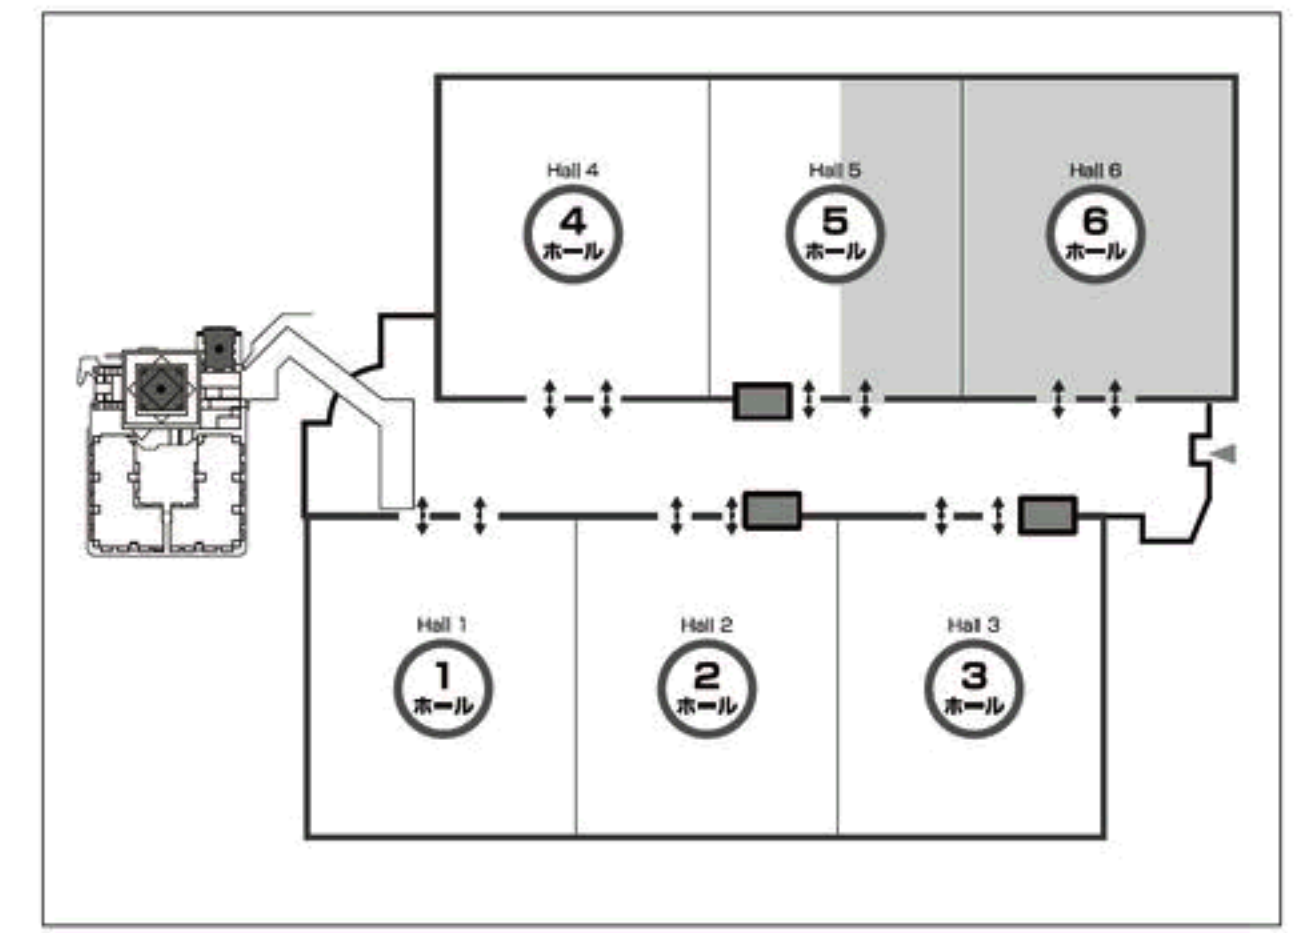

# 会場図 / 出展社・団体名 (東5 ~ 6ホール通路カーペット: 青色)

## 東5ホール East Hall 5

## 東6ホール East Hall 6

- 総合案内所 / 会場内案内所 Information
- エスカレーター Escalator 車いす対応は、東4ホール横のエスカレーターのみとなっております。
- トイレ Restrooms
- 電話 Telephone
- 休憩所 Lounge
- 待ち合わせ会場 Meeting Point 5ホール入口が待ち合わせ場所です。伝言板を設置しています。会場内は混雑が予想されます。あらかじめ待ち合わせ場所を決められた上、ご入場ください。
- ガイドブック販売所 Guidebook

**東5~6ホールの通路カーペットは青色です。**