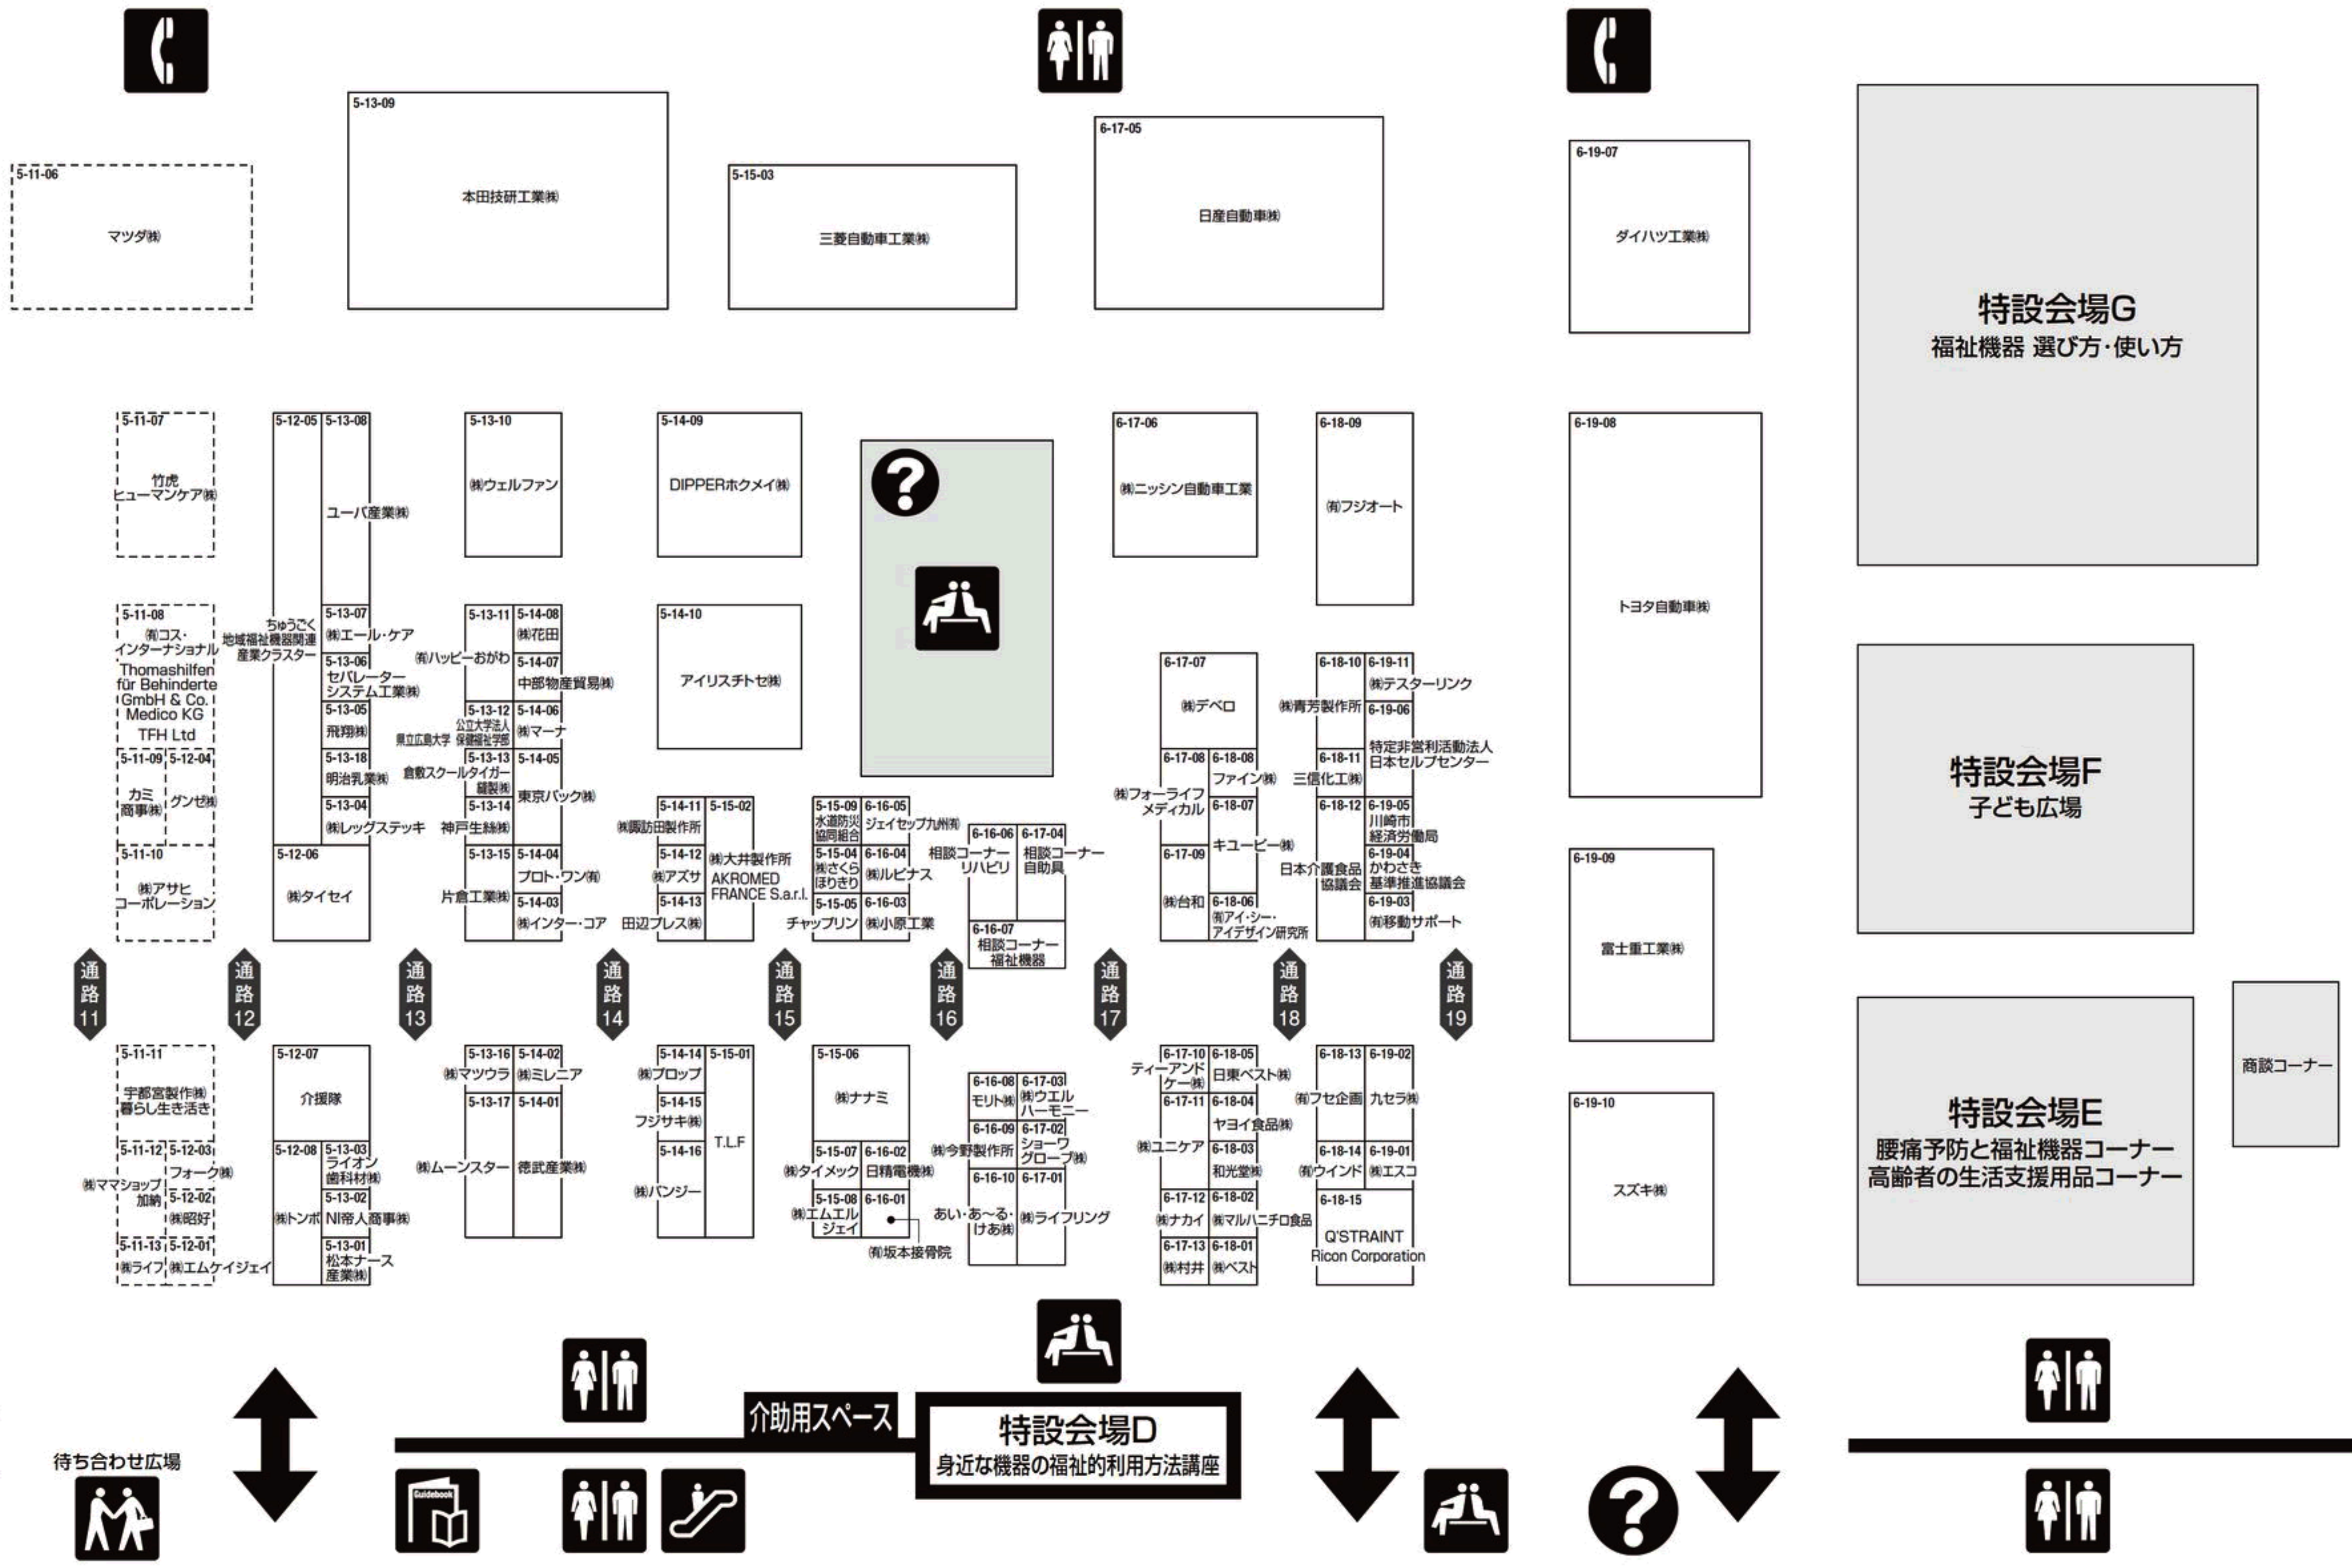

# 会場図 / 出展社・団体名 (東5 ~ 6ホール通路カーペット: 青色)

## 東5ホール East Hall 5

## 東6ホール East Hall 6

- 総合案内所 / 会場内案内所 Information
- エスカレーター Escalator 車いす対応は、東4ホール横のエスカレーターのみとなっております。
- トイレ Restrooms
- 電話 Telephone
- 休憩所 Lounge
- 待ち合わせ会場 Meeting Point 5ホール入口が待ち合わせ場所です。伝言板を設置しています。会場内は混雑が予想されます。あらかじめ待ち合わせ場所を決められた上、ご入場ください。
- ガイドブック販売所 Guidebook

**東5~6ホールの通路カーペットは青色です。**